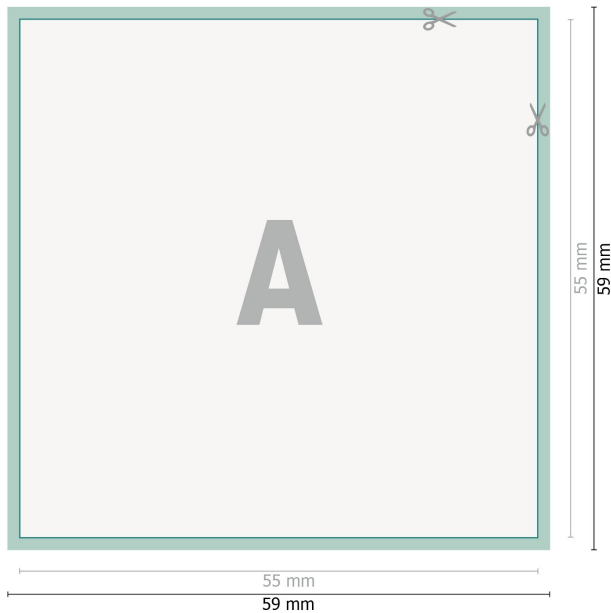

Scheda Tecnica

Biglietti da visita, 5,5 x 5,5 cm

Formato dei dati (incl. 2 mm refilo):
5,9 x 5,9 cm

refilo:
2 mm

Formato finale:
5,5 x 5,5 cm

Distanza di sicurezza:
4 mm
distanza dei testi/delle informazioni dal bordo del formato finale per evitare un punto di taglio indesiderato.

Spiegazione dei simboli

-  Margine di
-  Direzione di lettura
-  Formato finale
-  Formato dei dati

Attenersi alle seguenti indicazioni:

Creare i documenti con la smargiatura e la distanza di sicurezza indicate.

Impostare i colori di sfondo, le immagini o i grafici fino al bordo del formato dei dati.

In fase di produzione il taglio, la fustellatura e la piegatura possono dar luogo a tolleranze.

Per indicazioni sui dati per la stampa, consultare la voce di menu *Dati per la stampa* su www.onlineprinters.ch