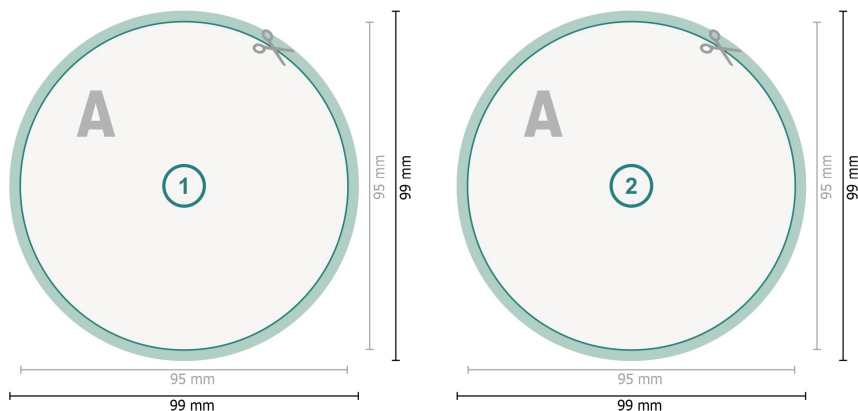

Cartoline, Rotondo, diametro 9,5 cm

Formato dei dati (incl. 2 mm refilo):
9,9 x 9,9 cm

refilo:
2 mm

Formato finale:
9,5 x 9,5 cm

Distanza di sicurezza:
4 mm
distanza dei testi/delle informazioni dal bordo del formato finale per evitare un punto di taglio indesiderato.

Spiegazione dei simboli

- Margine di
- Direzione di lettura
- Formato finale
- Formato dei dati
- Il prodotto viene tagliato/ fustellato qui

Attenersi alle seguenti indicazioni:

Creare i documenti con la smarginatura e la distanza di sicurezza indicate.

Impostare i colori di sfondo, le immagini o i grafici fino al bordo del formato dei dati.

In fase di produzione il taglio, la fustellatura e la piegatura possono dar luogo a tolleranze.

Per indicazioni sui dati per la stampa, consultare la voce di menu *Dati per la stampa* su www.onlineprinters.ch