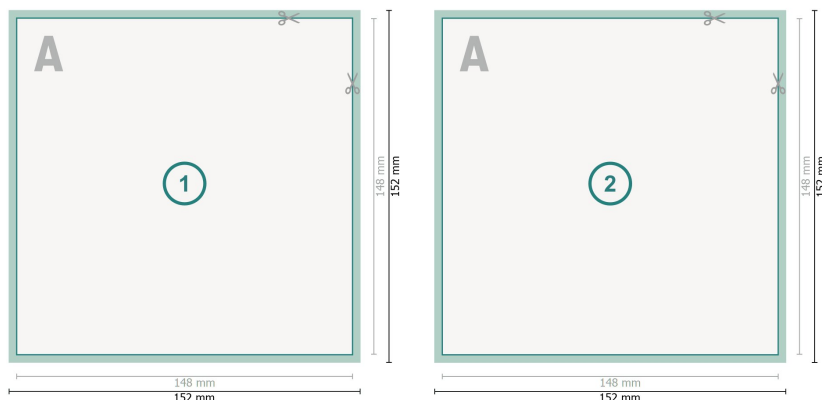

## Cartoline, A5-Quadrato

**Formato dei dati (incl. 2 mm refilo):**  
15,2 x 15,2 cm

**refilo:**  
2 mm

**Formato finale:**  
14,8 x 14,8 cm

**Distanza di sicurezza:**  
4 mm  
distanza dei testi/delle informazioni dal  
bordo del formato finale per evitare un  
punto di taglio indesiderato.

### Spiegazione dei simboli

-  Margine di
-  Direzione di lettura
-  Formato finale
-  Formato dei dati
-  Il prodotto viene tagliato/  
fustellato qui

---