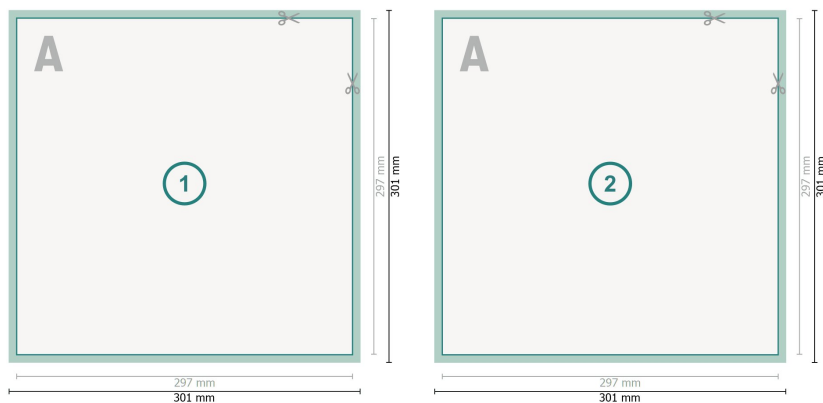

## Cartoline, A3-Quadrato

**Formato dei dati (incl. 2 mm refilo):**  
30,1 x 30,1 cm

**refilo:**  
2 mm

**Formato finale:**  
29,7 x 29,7 cm

**Distanza di sicurezza:**  
4 mm  
distanza dei testi/delle informazioni dal  
bordo del formato finale per evitare un  
punto di taglio indesiderato.

### Spiegazione dei simboli

-  Margine di
-  Direzione di lettura
-  Formato finale
-  Formato dei dati
-  Il prodotto viene tagliato/  
fustellato qui