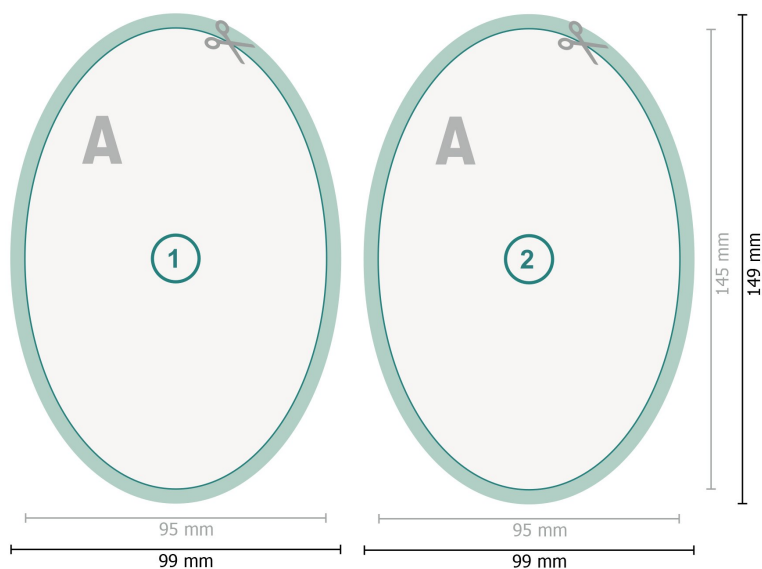

Cartoline, Ovale, 9,5 x 14,5 cm

Formato dei dati (incl. 2 mm refilo):
9,9 x 14,9 cm

refilo:
2 mm

Formato finale:
9,5 x 14,5 cm

Distanza di sicurezza:
4 mm
distanza dei testi/delle informazioni dal bordo del formato finale per evitare un punto di taglio indesiderato.

Spiegazione dei simboli

-  Margine di
-  Direzione di lettura
-  Formato finale
-  Formato dei dati
-  Il prodotto viene tagliato/ fustellato qui

Attenersi alle seguenti indicazioni:

Creare i documenti con la smargiatura e la distanza di sicurezza indicate.

Impostare i colori di sfondo, le immagini o i grafici fino al bordo del formato dei dati.

In fase di produzione il taglio, la fustellatura e la piegatura possono dar luogo a tolleranze.

Per indicazioni sui dati per la stampa, consultare la voce di menu *Dati per la stampa* su www.onlineprinters.ch