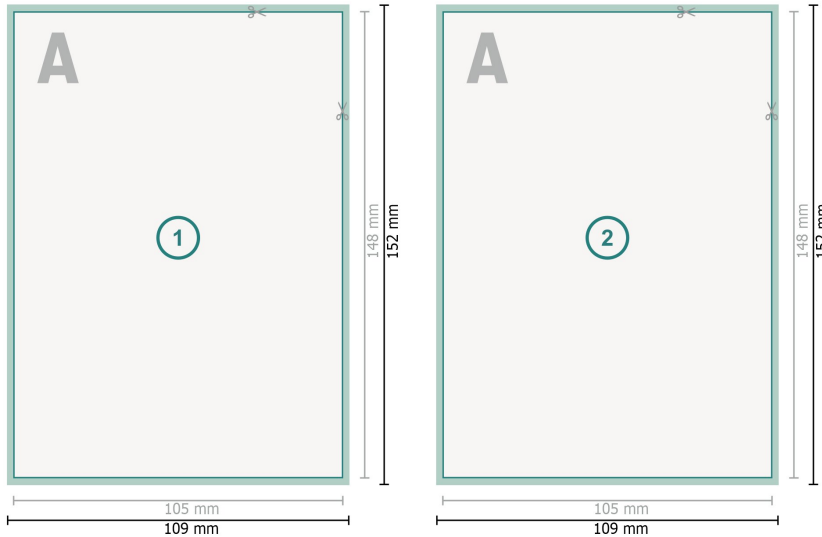

Cartoline, A6

Formato dei dati (incl. 2 mm refilo):
10,9 x 15,2 cm

refilo:
2 mm

Formato finale:
10,5 x 14,8 cm

Distanza di sicurezza:
4 mm
distanza dei testi/delle informazioni dal bordo del formato finale per evitare un punto di taglio indesiderato.

Spiegazione dei simboli

-  Margine di
-  Direzione di lettura
-  Formato finale
-  Formato dei dati
-  Il prodotto viene tagliato/ fustellato qui

Attenersi alle seguenti indicazioni:

Creare i documenti con la smarginatura e la distanza di sicurezza indicate.

Impostare i colori di sfondo, le immagini o i grafici fino al bordo del formato dei dati.

In fase di produzione il taglio, la fustellatura e la piegatura possono dar luogo a tolleranze.

Per indicazioni sui dati per la stampa, consultare la voce di menu *Dati per la stampa* su www.onlineprinters.ch