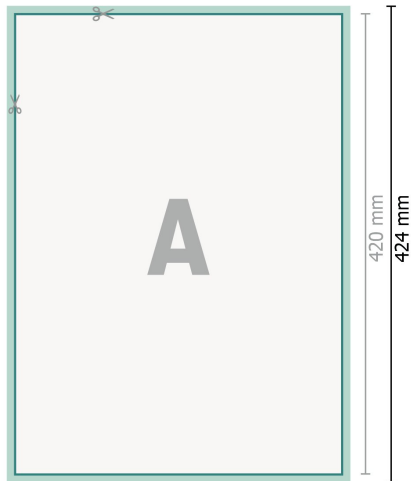

Cartoline, A3

Fronte

Retro

**Formato dei dati (incl. 2 mm refilo):**

30,1 x 42,4 cm

refilo:

2 mm

Formato finale:

29,7 x 42 cm

Distanza di sicurezza:

4 mm

distanza dei testi/delle informazioni dal bordo del formato finale per evitare un punto di taglio indesiderato.

Spiegazione dei simboli

-  Margine di
-  Direzione di lettura
-  Formato finale
-  Formato dei dati
-  Il prodotto viene tagliato/ fustellato qui