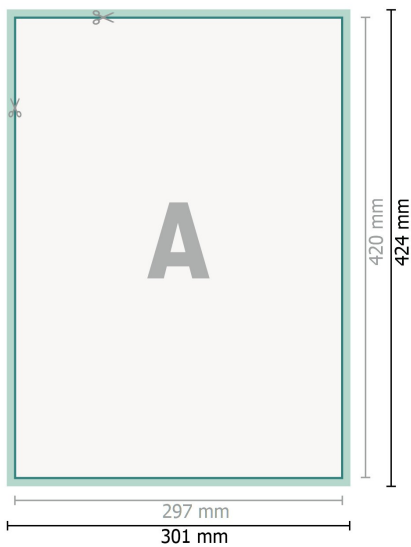

Cartoline, A3

Fronte

Retro

**Formato dei dati (incl. 2 mm refilo):**

30,1 x 42,4 cm

refilo:

2 mm

Formato finale:

29,7 x 42 cm

Distanza di sicurezza:

4 mm

distanza dei testi/delle informazioni dal bordo del formato finale per evitare un punto di taglio indesiderato.

Spiegazione dei simboli

-  Margine di
-  Direzione di lettura
-  Formato finale
-  Formato dei dati
-  Il prodotto viene tagliato/ fustellato qui