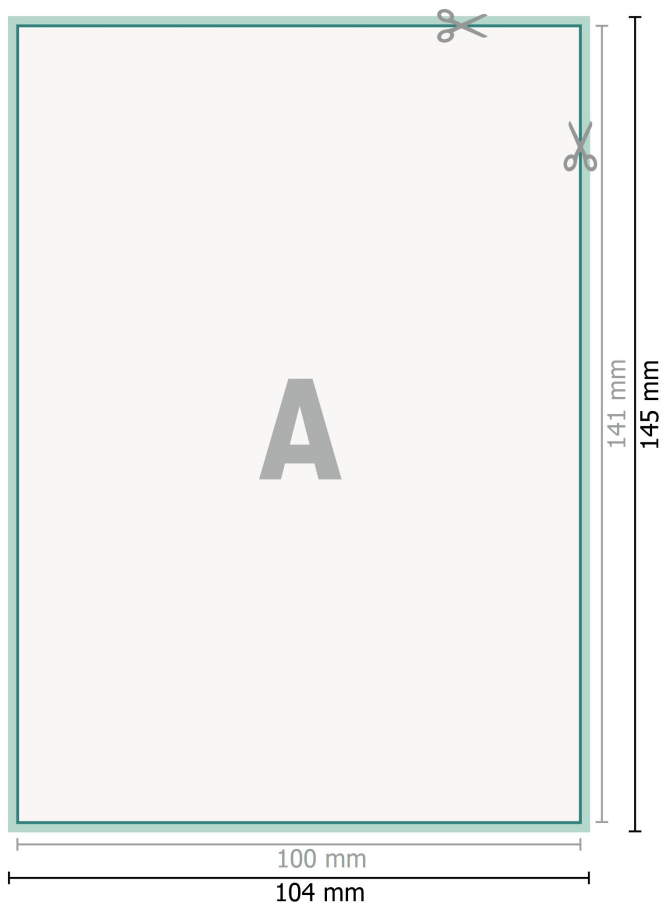

Volantini, Inlay per A6

Formato dei dati (incl. 2 mm refilo):
10,4 x 14,5 cm

refilo:
2 mm

Formato finale:
10 x 14,1 cm

Distanza di sicurezza:
4 mm
distanza dei testi/delle informazioni dal bordo del formato finale per evitare un punto di taglio indesiderato.

Spiegazione dei simboli

-  Margine di
-  Direzione di lettura
-  Formato finale
-  Formato dei dati
-  Il prodotto viene tagliato/ fustellato qui

Attenersi alle seguenti indicazioni:

Creare i documenti con la smarginatura e la distanza di sicurezza indicate.

Impostare i colori di sfondo, le immagini o i grafici fino al bordo del formato dei dati.

In fase di produzione il taglio, la fustellatura e la piegatura possono dar luogo a tolleranze.

Per indicazioni sui dati per la stampa, consultare la voce di menu *Dati per la stampa* su www.onlineprinters.ch