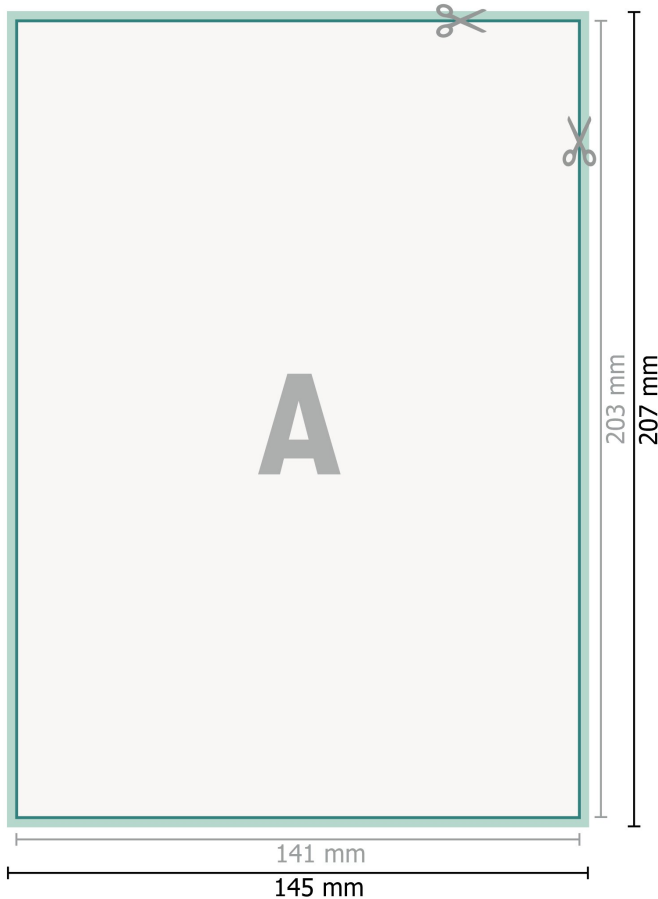

Volantini, Inlay per A5

Formato dei dati (incl. 2 mm refilo):
14,5 x 20,7 cm

refilo:
2 mm

Formato finale:
14,1 x 20,3 cm

Distanza di sicurezza:
4 mm
distanza dei testi/delle informazioni dal bordo del formato finale per evitare un punto di taglio indesiderato.

Spiegazione dei simboli

-  Margine di
-  Direzione di lettura
-  Formato finale
-  Formato dei dati
-  Il prodotto viene tagliato/ fustellato qui

Attenersi alle seguenti indicazioni:

Creare i documenti con la smarginatura e la distanza di sicurezza indicate.

Impostare i colori di sfondo, le immagini o i grafici fino al bordo del formato dei dati.

In fase di produzione il taglio, la fustellatura e la piegatura possono dar luogo a tolleranze.

Per indicazioni sui dati per la stampa, consultare la voce di menu *Dati per la stampa* su www.onlineprinters.ch