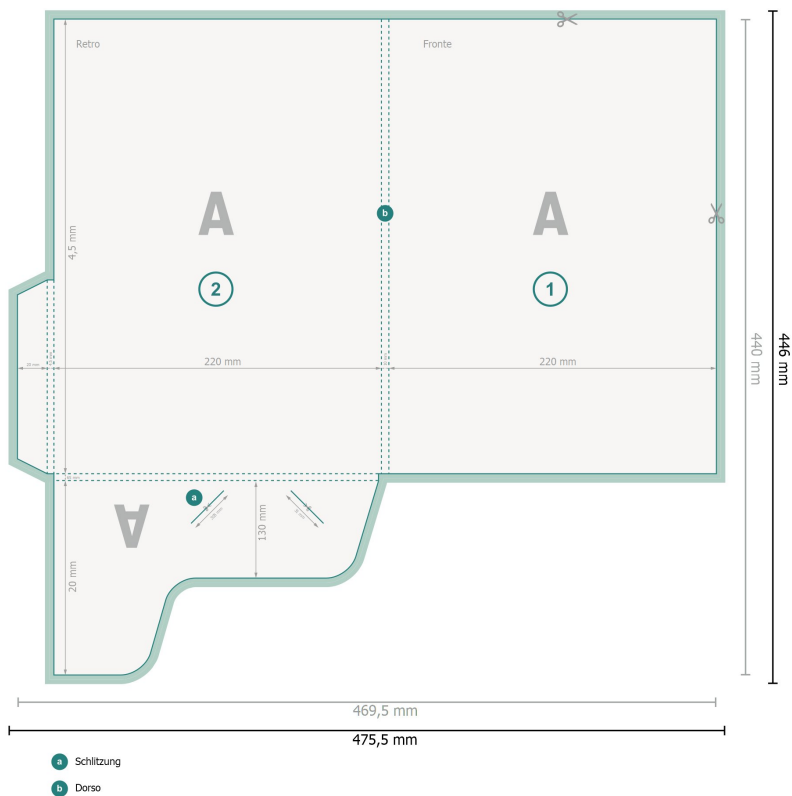

Cartelle con linguetta incollata (a destra), A4

Formato dei dati (incl. 3 mm refilo):
47,55 x 44,6 cm

refilo:
3 mm

Formato finale:
46,95 x 44 cm

Formato finale (chiuso):
22 x 30,5 cm

Distanza di sicurezza:
4 mm
distanza dei testi/delle informazioni dal bordo del formato finale per evitare un punto di taglio indesiderato.

Spiegazione dei simboli

- Margine di
- Formato finale
- Formato dei dati
- Il prodotto viene tagliato/ fustellato qui
- Fustella

Attenersi alle seguenti indicazioni:

Creare i documenti con la smarginatura e la distanza di sicurezza indicate.

Impostare i colori di sfondo, le immagini o i grafici fino al bordo del formato dei dati.

In fase di produzione il taglio, la fustellatura e la piegatura possono dar luogo a tolleranze.

Per indicazioni sui dati per la stampa, consultare la voce di menu *Dati per la stampa* su www.onlineprinters.ch