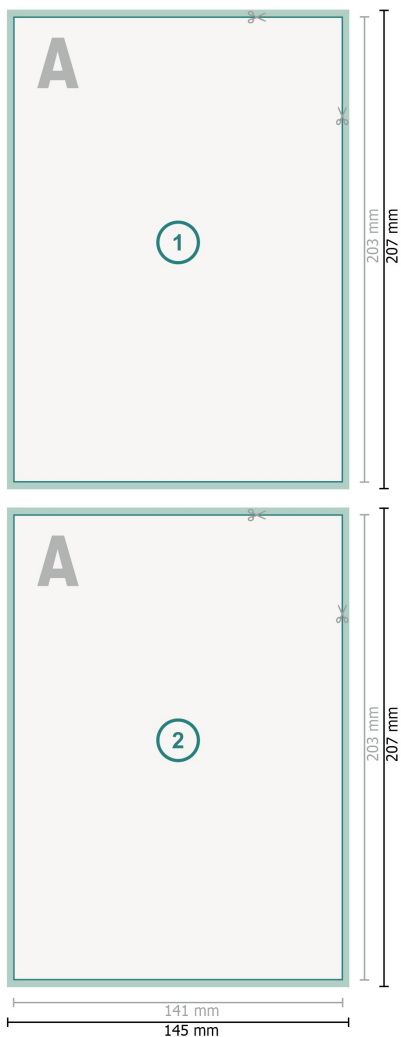

Volantini, Inlay per A5

**Formato dei dati (incl. 2 mm refilo):**

14,5 x 20,7 cm

refilo:

2 mm

Formato finale:

14,1 x 20,3 cm

Distanza di sicurezza:

4 mm

distanza dei testi/delle informazioni dal bordo del formato finale per evitare un punto di taglio indesiderato.

Spiegazione dei simboli

-  Margine di
-  Direzione di lettura
-  Formato finale
-  Formato dei dati
-  Il prodotto viene tagliato/ fustellato qui