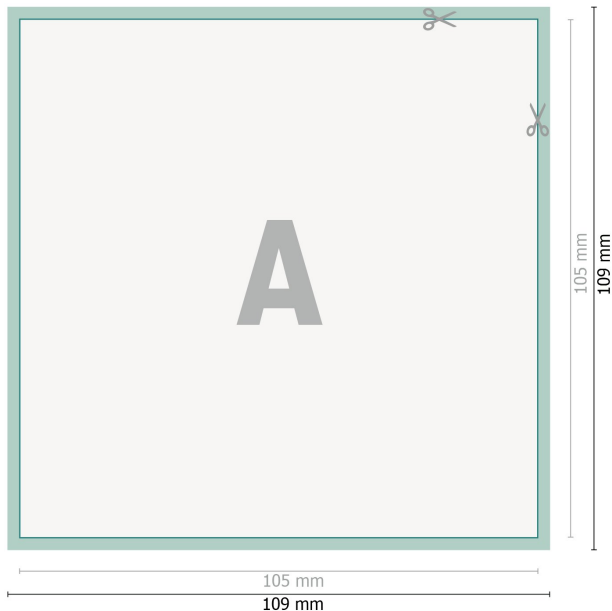

## Adesivi, A6-Quadrato

**Formato dei dati (incl. 2 mm refilo):**  
10,9 x 10,9 cm

**refilo:**  
2 mm

**Formato finale:**  
10,5 x 10,5 cm

**Distanza di sicurezza:**  
4 mm  
distanza dei testi/delle informazioni dal bordo del formato finale per evitare un punto di taglio indesiderato.

### Spiegazione dei simboli

-  Margine di
-  Direzione di lettura
-  Formato finale
-  Formato dei dati
-  Il prodotto viene tagliato/ fustellato qui