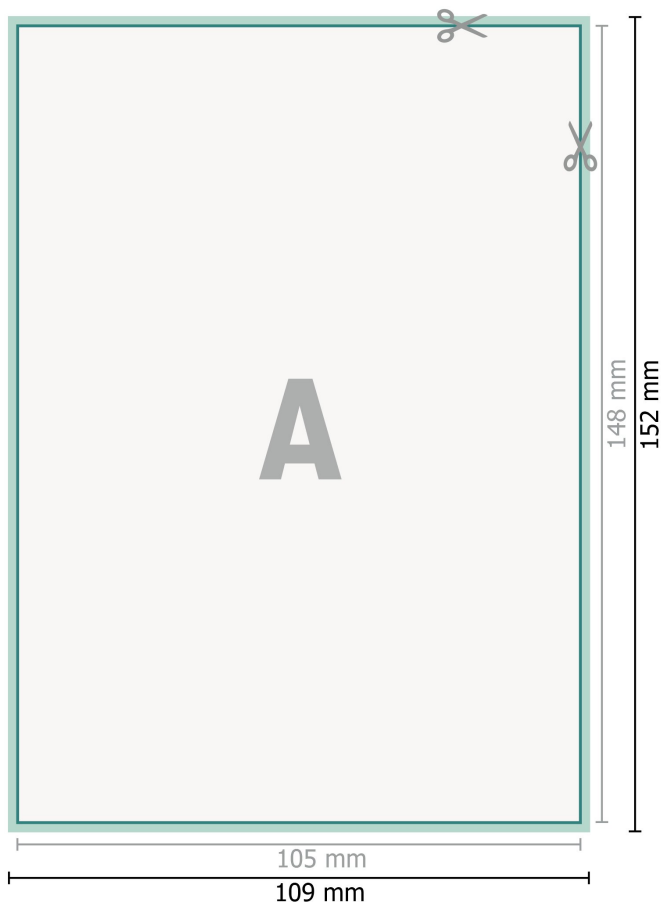

Adesivi, A6

Formato dei dati (incl. 2 mm refilo):
10,9 x 15,2 cm

refilo:
2 mm

Formato finale:
10,5 x 14,8 cm

Distanza di sicurezza:
4 mm
distanza dei testi/delle informazioni dal bordo del formato finale per evitare un punto di taglio indesiderato.

Spiegazione dei simboli

-  Margine di
-  Direzione di lettura
-  Formato finale
-  Formato dei dati
-  Il prodotto viene tagliato/ fustellato qui

Attenersi alle seguenti indicazioni:

Creare i documenti con la smarginatura e la distanza di sicurezza indicate.

Impostare i colori di sfondo, le immagini o i grafici fino al bordo del formato dei dati.

In fase di produzione il taglio, la fustellatura e la piegatura possono dar luogo a tolleranze.

Per indicazioni sui dati per la stampa, consultare la voce di menu *Dati per la stampa* su www.onlineprinters.ch