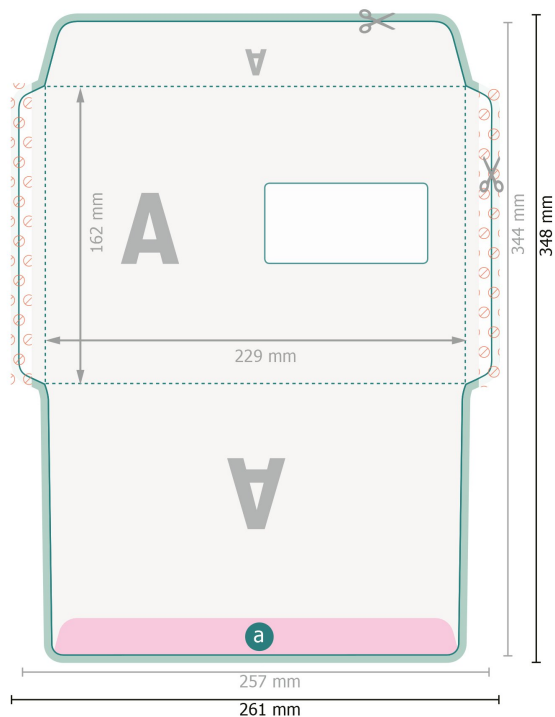

Scheda Tecnica

Buste da lettera, C5

con finestra a destra, 90 g/m² carta offset

a Area parzialmente visibile

Eliminare la fustella dal modello scaricato, prima di generare i dati per la stampa. Indicare la posizione della fustella usando un secondo file (file di consultazione).

Formato dei dati (incl. 2 mm refilo):

26,1 x 34,8 cm

Formato finale:

25,7 x 34,4 cm

Formato finale (chiuso):

22,9 x 16,2 cm

Area stampabile:

24,3 x 34,4 cm

refilo:

2 mm

Distanza di sicurezza:

10 mm

distanza dei testi/delle informazioni dal bordo del formato finale per evitare un punto di taglio indesiderato.

Spiegazione dei simboli

- Margine di
- Direzione di lettura
- Formato finale
- Formato dei dati
- Il prodotto viene tagliato/ fustellato qui
- Cordonatura/Piegatura
- Non stampabile