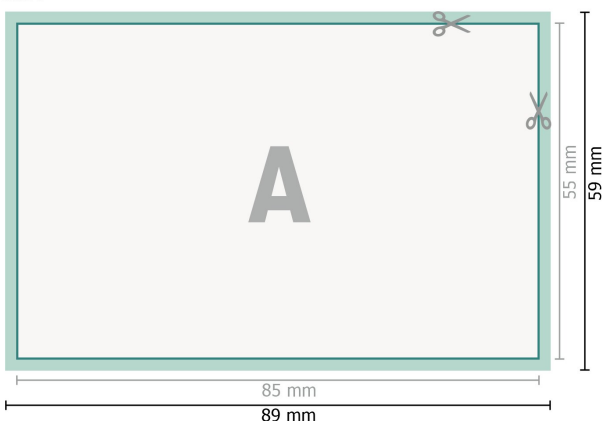

Scheda Tecnica

Cartoline per inviti di matrimonio, formato orizzontale, 8,5 x 5,5 cm

2 pagine, 300 g/m² carta patinata

Fronte

Retro

Formato dei dati (incl. 2 mm refilo):
8,9 x 5,9 cm

refilo:
2 mm

Formato finale:
8,5 x 5,5 cm

Distanza di sicurezza:
4 mm
distanza dei testi/delle informazioni dal
bordo del formato finale per evitare un
punto di taglio indesiderato.

Spiegazione dei simboli

-  Margine di
-  Direzione di lettura
-  Formato finale
-  Formato dei dati
-  Il prodotto viene tagliato/
fustellato qui