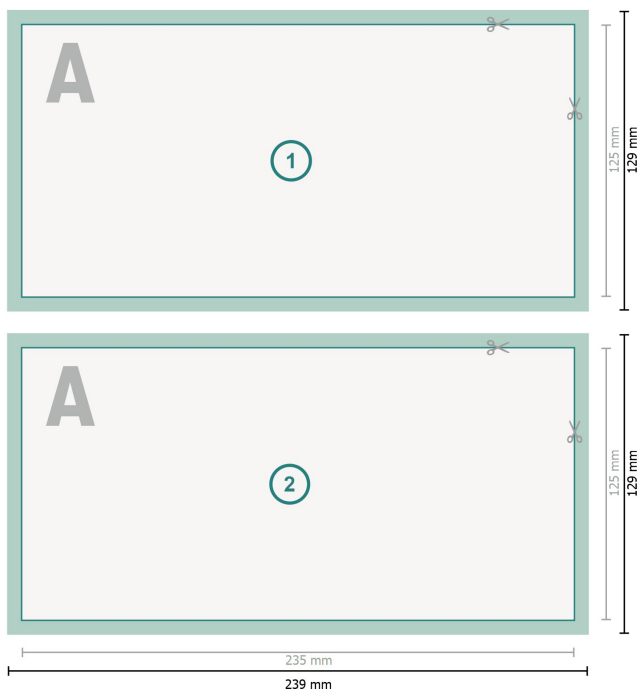

Cartoline per inviti di matrimonio, formato orizzontale, 12,5 x 23,5 cm

2 pagine, 300 g/m² carta patinata

Formato dei dati (incl. 2 mm refilo):
23,9 x 12,9 cm

refilo:
2 mm

Formato finale:
23,5 x 12,5 cm

Distanza di sicurezza:
4 mm
distanza dei testi/delle informazioni dal
bordo del formato finale per evitare un
punto di taglio indesiderato.

Spiegazione dei simboli

-  Margine di
-  Direzione di lettura
-  Formato finale
-  Formato dei dati
-  Il prodotto viene tagliato/fustellato qui

Attenersi alle seguenti

Creare i documenti con la smarginatura e la distanza di sicurezza indicate.

Impostare i colori di sfondo, le immagini o i grafici fino al bordo del formato dei dati.

In fase di produzione il taglio, la fustellatura e la piegatura possono dar luogo a tolleranze.

Per indicazioni sui dati per la stampa, consultare la voce di menu