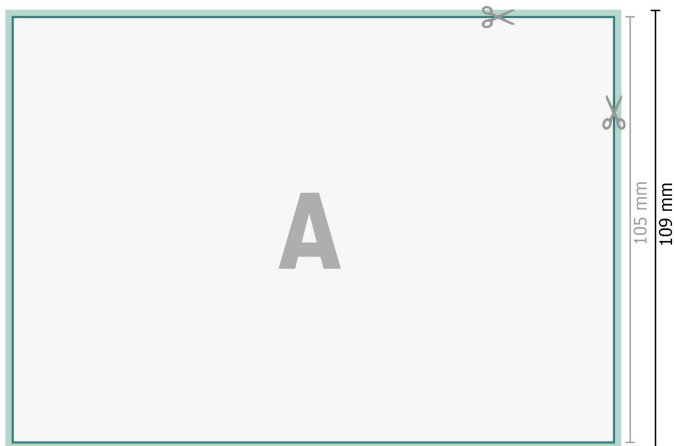

Cartoline per inviti di matrimonio, formato orizzontale, A6

2 pagine, 300 g/m² carta patinata

Fronte

Retro

Formato dei dati (incl. 2 mm refilo):

15,2 x 10,9 cm

refilo:

2 mm

Formato finale:

14,8 x 10,5 cm

Distanza di sicurezza:

4 mm

distanza dei testi/delle informazioni dal bordo del formato finale per evitare un punto di taglio indesiderato.

Spiegazione dei simboli

 Margine di