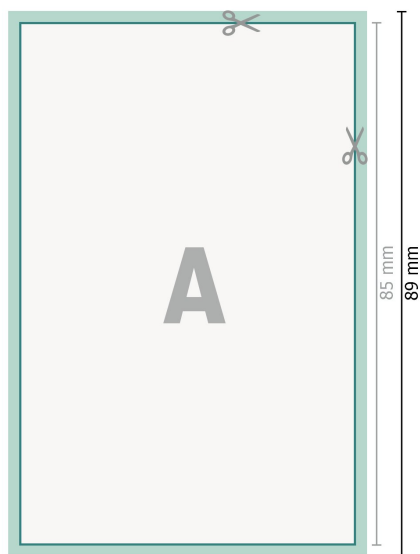

Cartoline per inviti di matrimonio, formato verticale, 5,5 x 8,5 cm

2 pagine, 300 g/m² carta patinata

Fronte

Retro

Formato dei dati (incl. 2 mm refilo):

5,9 x 8,9 cm

refilo:

2 mm

Formato finale:

5,5 x 8,5 cm

Distanza di sicurezza:

4 mm

distanza dei testi/delle informazioni dal bordo del formato finale per evitare un punto di taglio indesiderato.

Spiegazione dei simboli

-  Margine di
-  Direzione di lettura
-  Formato finale
-  Formato dei dati
-  Il prodotto viene tagliato/fustellato qui
-  Cordonatura/Piegatura