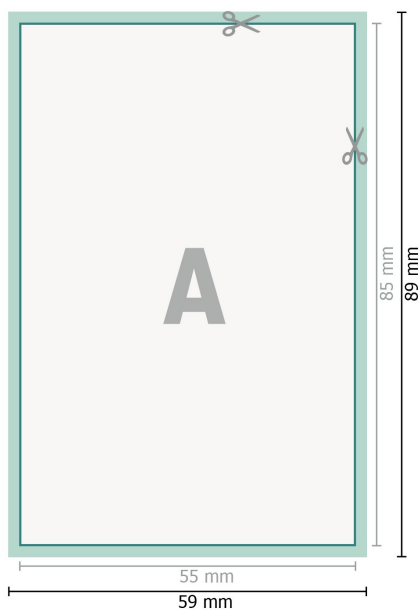

Cartoline per inviti di matrimonio, formato verticale, 5,5 x 8,5 cm

2 pagine, 300 g/m² carta patinata

Fronte

Retro

Formato dei dati (incl. 2 mm refilo):

5,9 x 8,9 cm

refilo:

2 mm

Formato finale:

5,5 x 8,5 cm

Distanza di sicurezza:

4 mm

distanza dei testi/delle informazioni dal bordo del formato finale per evitare un punto di taglio indesiderato.

Spiegazione dei simboli

-  Margine di
-  Direzione di lettura
-  Formato finale
-  Formato dei dati
-  Il prodotto viene tagliato/fustellato qui
-  Cordonatura/Piegatura