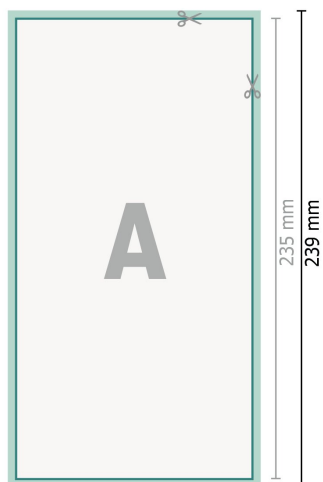

Cartoline per inviti di matrimonio, formato verticale, 12,5 x 23,5 cm

2 pagine, 300 g/m<sup>2</sup> carta patinata

Fronte

Retro

**Formato dei dati (incl. 2 mm refilo):**

12,9 x 23,9 cm

**refilo:**

2 mm

**Formato finale:**

12,5 x 23,5 cm

**Distanza di sicurezza:**

4 mm

distanza dei testi/delle informazioni dal bordo del formato finale per evitare un punto di taglio indesiderato.

**Spiegazione dei simboli**

 Margine di

 Direzione di lettura

 Formato finale

 Formato dei dati

 Il prodotto viene tagliato/fustellato qui

**Attenersi alle seguenti**

Creare i documenti con la smarginatura e la distanza di sicurezza indicate.