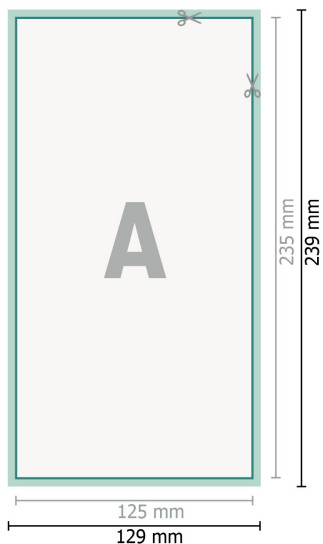

Cartoline per inviti di matrimonio, formato verticale, 12,5 x 23,5 cm

2 pagine, 300 g/m<sup>2</sup> carta patinata

Fronte

Retro

**Formato dei dati (incl. 2 mm refilo):**

12,9 x 23,9 cm

**refilo:**

2 mm

**Formato finale:**

12,5 x 23,5 cm

**Distanza di sicurezza:**

4 mm

distanza dei testi/delle informazioni dal bordo del formato finale per evitare un punto di taglio indesiderato.

**Spiegazione dei simboli**

 Margine di

 Direzione di lettura

 Formato finale

 Formato dei dati

 Il prodotto viene tagliato/fustellato qui

**Attenersi alle seguenti**

Creare i documenti con la smarginatura e la distanza di sicurezza indicate.

Impostare i colori di sfondo, le immagini o i grafici fino al bordo del formato dei dati.

In fase di produzione il taglio, la fustellatura e la piegatura possono dar luogo a tolleranze.

Per indicazioni sui dati per la stampa, consultare la voce di menu