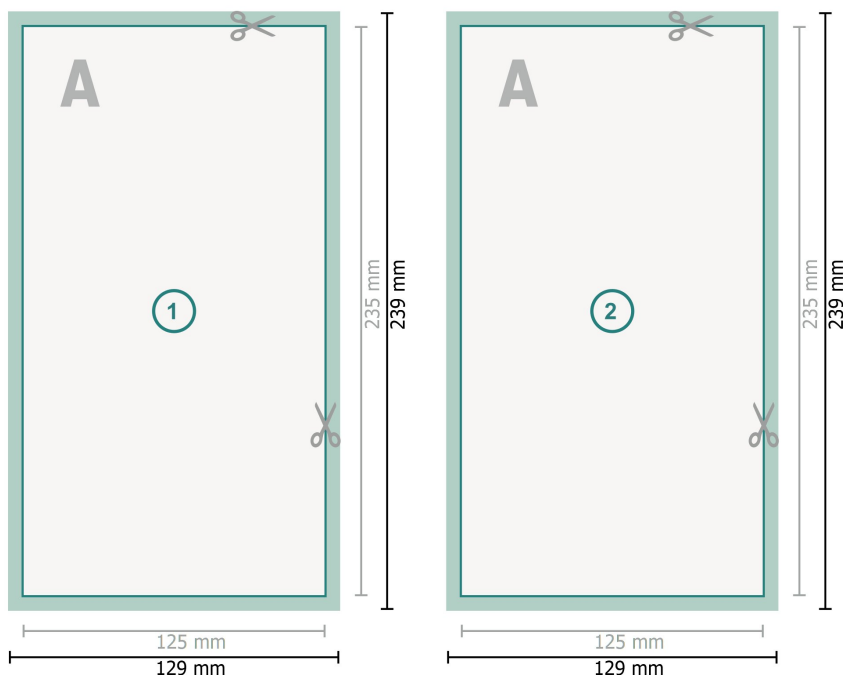

## Volantini, Maxi

**Formato dei dati (incl. 2 mm refilo):**  
12,9 x 23,9 cm

**refilo:**  
2 mm

**Formato finale:**  
12,5 x 23,5 cm

**Distanza di sicurezza:**  
4 mm  
distanza dei testi/delle informazioni dal  
bordo del formato finale per evitare un  
punto di taglio indesiderato.

### Spiegazione dei simboli

- Margine di
- Direzione di lettura
- Formato finale
- Formato dei dati
- Il prodotto viene tagliato/  
fustellato qui