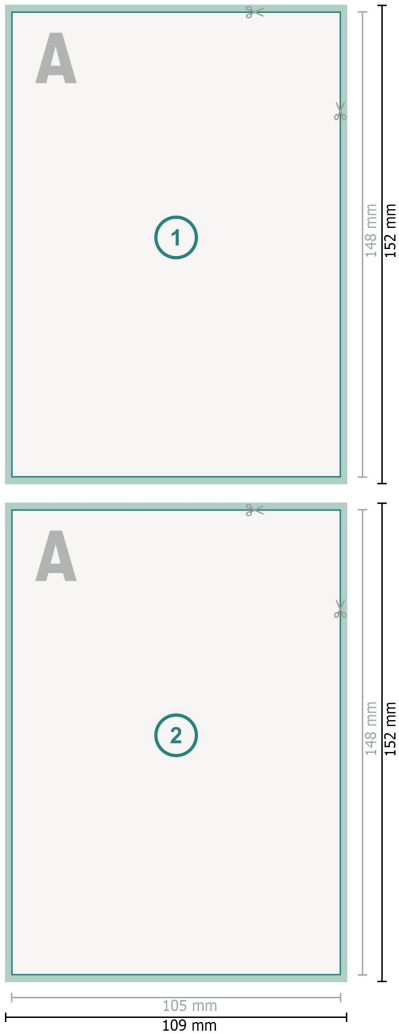

## Volantini, A6

**Formato dei dati (incl. 2 mm refilo):**  
10,9 x 15,2 cm

**refilo:**  
2 mm

**Formato finale:**  
10,5 x 14,8 cm

**Distanza di sicurezza:**  
4 mm  
distanza dei testi/delle informazioni dal  
bordo del formato finale per evitare un  
punto di taglio indesiderato.

### Spiegazione dei simboli

-  Margine di
-  Direzione di lettura
-  Formato finale
-  Formato dei dati
-  Il prodotto viene tagliato/  
fustellato qui

In fase di produzione il taglio, la fustellatura e la piegatura possono dar luogo a tolleranze.

Per indicazioni sui dati per la stampa, consultare la voce di menu *Dati per la stampa* su [www.onlineprinters.ch](http://www.onlineprinters.ch)