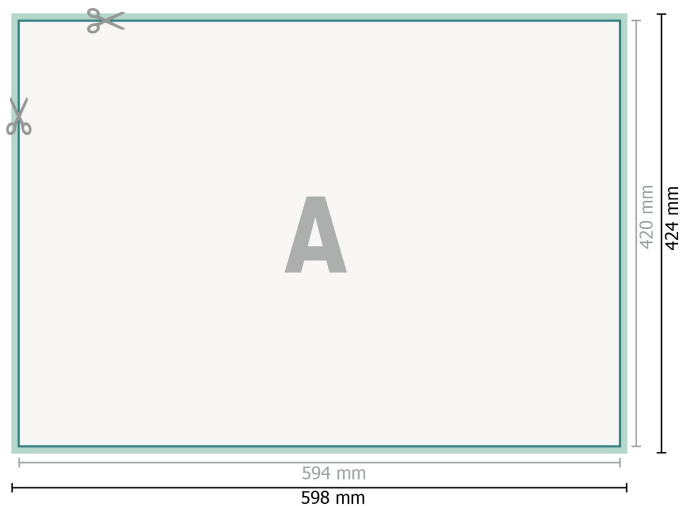

Planner da muro, A2

A2

Formato dei dati (incl. 2 mm refilo):
59,8 x 42,4 cm

refilo:
2 mm

Formato finale:
59,4 x 42 cm

Distanza di sicurezza:
4 mm
distanza dei testi/delle informazioni dal
bordo del formato finale per evitare un
punto di taglio indesiderato.

Spiegazione dei simboli

-  Margine di
-  Direzione di lettura
-  Formato finale
-  Formato dei dati
-  Il prodotto viene tagliato/
fustellato qui

Attenersi alle seguenti indicazioni:

Creare i documenti con la smarginatura e la distanza di sicurezza indicate.

Impostare i colori di sfondo, le immagini o i grafici fino al bordo del formato dei dati.

In fase di produzione il taglio, la fustellatura e la piegatura possono dar luogo a tolleranze.

Per indicazioni sui dati per la stampa, consultare la voce di menu *Dati per la stampa* su www.onlineprinters.ch