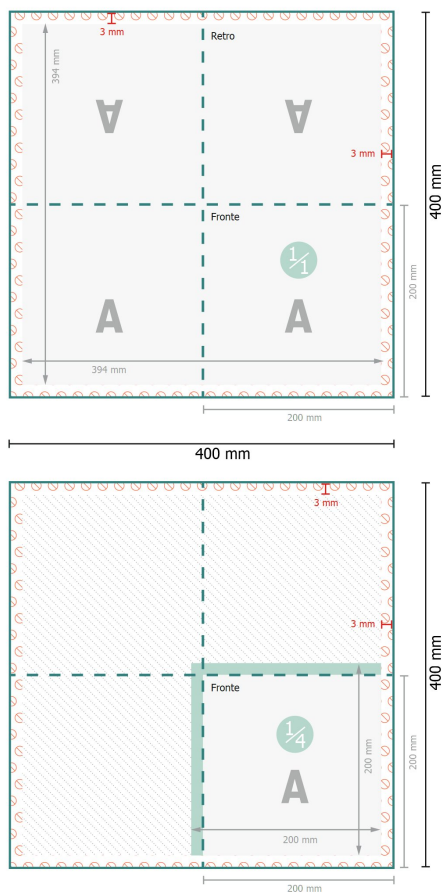

Scheda Tecnica

Tovaglioli (Airlaid), 20 x 20 cm

20 x 20 cm

Formato dei dati:

40 x 40 cm

Formato finale (chiuso):

20 x 20 cm

Distanza di sicurezza:

4 mm

distanza dei testi/delle informazioni dal bordo del formato finale per evitare un punto di taglio indesiderato.

Spiegazione dei simboli

A Direzione di lettura

—|— Formato finale

—|— Formato dei dati

- - - Cordonatura/Piegatura

⊘ Non stampabile

Attenersi alle seguenti indicazioni:

Creare i documenti con la smarginatura e la distanza di sicurezza indicate.

Impostare i colori di sfondo, le immagini o i grafici fino al bordo del formato dei dati.

In fase di produzione il taglio, la fustellatura e la piegatura possono dar luogo a tolleranze.

Per indicazioni sui dati per la stampa, consultare la voce di menu *Dati per la stampa* su www.onlineprinters.ch