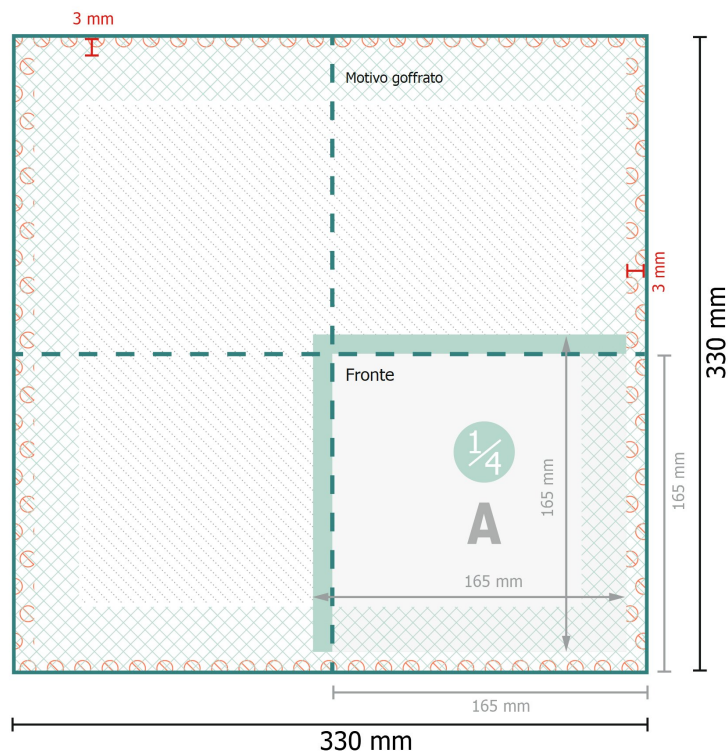

Scheda Tecnica

Tovaglioli (carta tissue BIO), 16,5 x 16,5 cm

16,5 x 16,5 cm

Formato dei dati:

33 x 33 cm

Formato finale (chiuso):

16,5 x 16,5 cm

Distanza di sicurezza:

4 mm

distanza dei testi/delle informazioni dal bordo del formato finale per evitare un punto di taglio indesiderato.

Spiegazione dei simboli

A Direzione di lettura

—|— Formato finale

—|— Formato dei dati

- - - Cordonatura/Piegatura

⊘ Non stampabile

Attenersi alle seguenti indicazioni:

Creare i documenti con la smarginatura e la distanza di sicurezza indicate.

Impostare i colori di sfondo, le immagini o i grafici fino al bordo del formato dei dati.

In fase di produzione il taglio, la fustellatura e la piegatura possono dar luogo a tolleranze.

Per indicazioni sui dati per la stampa, consultare la voce di menu *Dati per la stampa* su www.onlineprinters.ch