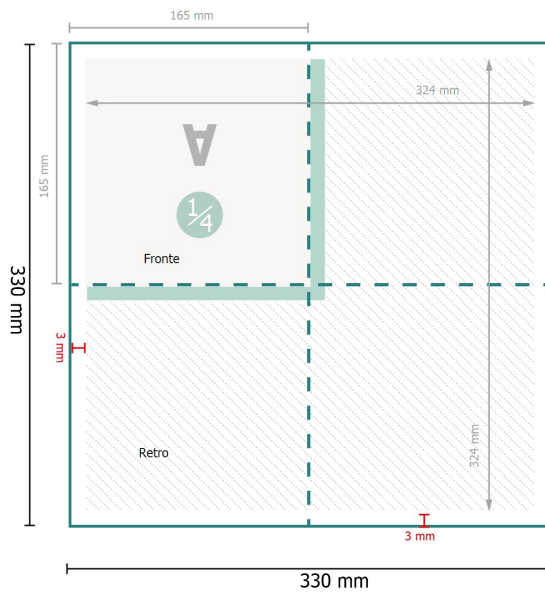

# Tovaglioli (Airlaid), 16,5 x 16,5 cm

## Formato dei dati:

33 x 33 cm

## Formato finale (chiuso):

16,5 x 16,5 cm

## Distanza di sicurezza:

4 mm

distanza dei testi/delle informazioni dal bordo del formato finale per evitare un punto di taglio indesiderato.