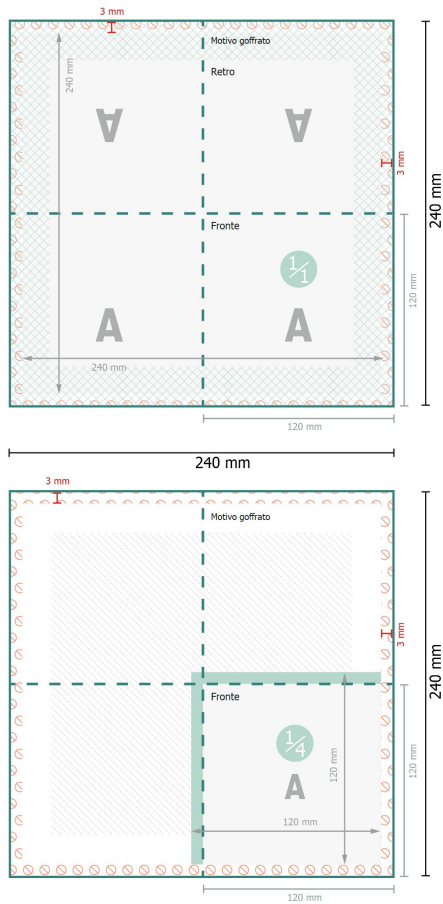

Scheda Tecnica

Tovaglioli (carta tissue), 12 x 12 cm

Formato dei dati:

24 x 24 cm

Formato finale (chiuso):

12 x 12 cm

Distanza di sicurezza:

4 mm

distanza dei testi/delle informazioni dal bordo del formato finale per evitare un punto di taglio indesiderato.

Spiegazione dei simboli

Direzione di lettura

Formato dei dati

Non stampabile

Cordonatura/Piegatura

Attenersi alle seguenti indicazioni:

Creare i documenti con la smarginatura e la distanza di sicurezza indicate.

Impostare i colori di sfondo, le immagini o i grafici fino al bordo del formato dei dati.

In fase di produzione il taglio, la fustellatura e la piegatura possono dar luogo a tolleranze.

Per indicazioni sui dati per la stampa, consultare la voce di menu *Dati per la stampa* su www.onlineprinters.ch