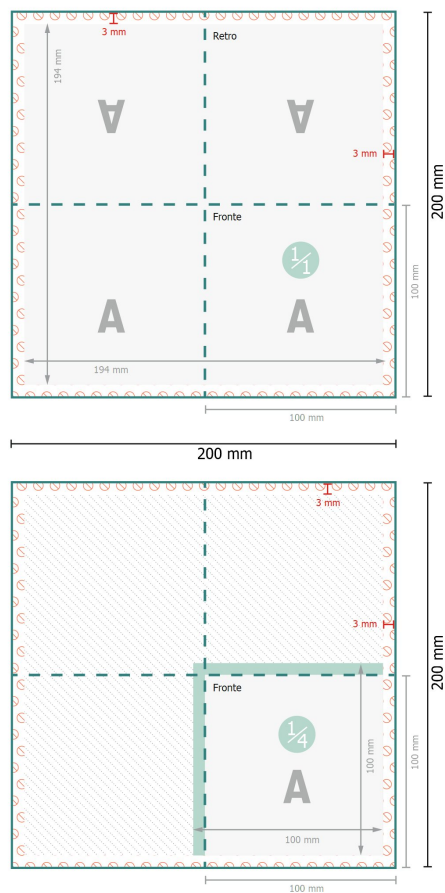

Scheda Tecnica

Tovaglioli (Airlaid), 10 x 10 cm

10 x 10 cm

Formato dei dati:

20 x 20 cm

Formato finale (chiuso):

10 x 10 cm

Distanza di sicurezza:

4 mm

distanza dei testi/delle informazioni dal bordo del formato finale per evitare un punto di taglio indesiderato.

Spiegazione dei simboli

A Direzione di lettura

—|— Formato finale

—|— Formato dei dati

- - - Cordonatura/Piegatura

⊘ Non stampabile

Attenersi alle seguenti indicazioni:

Creare i documenti con la smarginatura e la distanza di sicurezza indicate.

Impostare i colori di sfondo, le immagini o i grafici fino al bordo del formato dei dati.

In fase di produzione il taglio, la fustellatura e la piegatura possono dar luogo a tolleranze.

Per indicazioni sui dati per la stampa, consultare la voce di menu *Dati per la stampa* su www.onlineprinters.ch