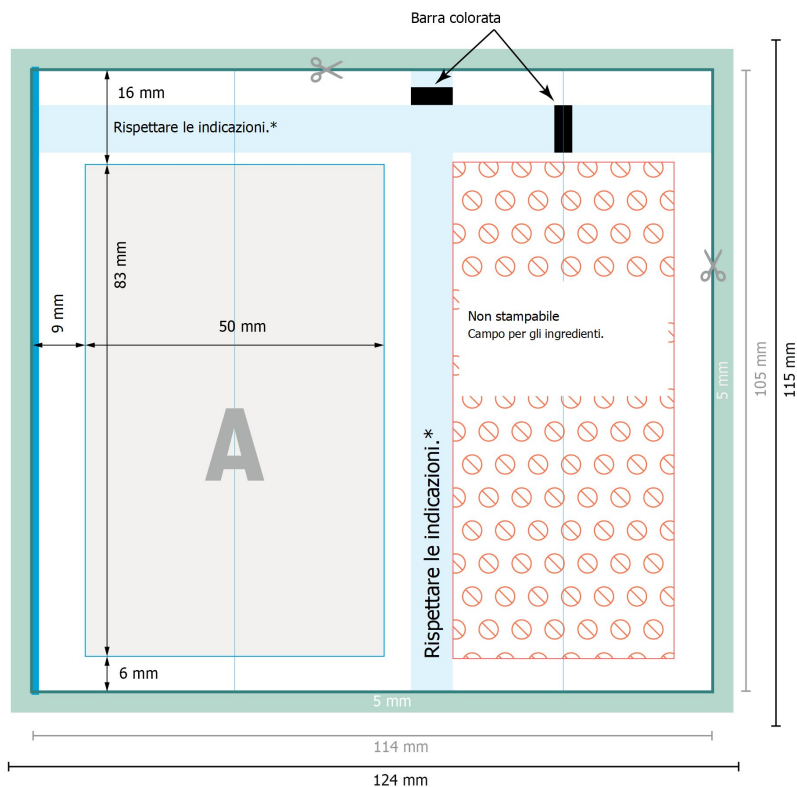

## Bagnoschiuma, 50 ml

\* Qualora si dovessero inserire ulteriori elementi nelle aree con sfondo azzurro, assicurarsi che non abbiano lo stesso colore delle barre colorate. Il nostro consiglio è di lasciare queste aree completamente libere.

**Formato dei dati (incl. 5 mm refilo):**  
12,4 x 11,5 cm

**refilo:**  
5 mm

**Formato finale:**  
11,4 x 10,5 cm

**Distanza di sicurezza:**  
4 mm  
distanza dei testi/delle informazioni dal bordo del formato finale per evitare un punto di taglio indesiderato.

### Spiegazione dei simboli

- Margine di
- Direzione di lettura
- Formato finale
- Formato dei dati
- Il prodotto viene tagliato/ fustellato qui
- Non stampabile

### Attenersi alle seguenti indicazioni:

Creare i documenti con la smarginatura e la distanza di sicurezza indicate.

Impostare i colori di sfondo, le immagini o i grafici fino al bordo del formato dei dati.