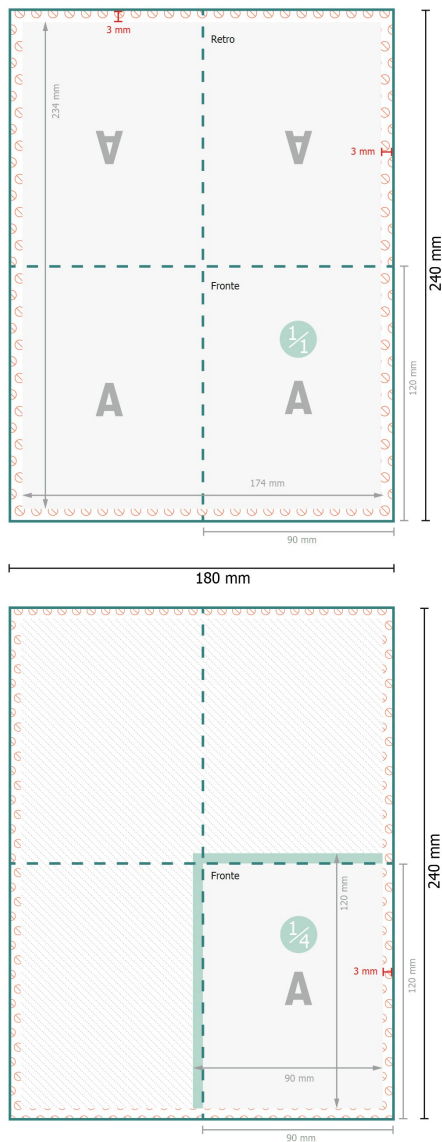

Scheda Tecnica

Tovaglioli (Airlaid), 9 x 12 cm

9 x 12 cm

Formato dei dati:

18 x 24 cm

Formato finale (chiuso):

9 x 12 cm

Distanza di sicurezza:

4 mm

distanza dei testi/delle informazioni dal bordo del formato finale per evitare un punto di taglio indesiderato.

Spiegazione dei simboli

-  Margine di
-  Direzione di lettura
-  Formato finale
-  Formato dei dati
-  Cordonatura/Piegatura
-  Non stampabile

Attenersi alle seguenti indicazioni:

Creare i documenti con la smarginatura e la distanza di sicurezza indicate.

Impostare i colori di sfondo, le immagini o i grafici fino al bordo del formato dei dati.

In fase di produzione il taglio, la fustellatura e la piegatura possono dar luogo a tolleranze.

Per indicazioni sui dati per la stampa, consultare la voce di menu *Dati per la stampa* su www.onlineprinters.ch