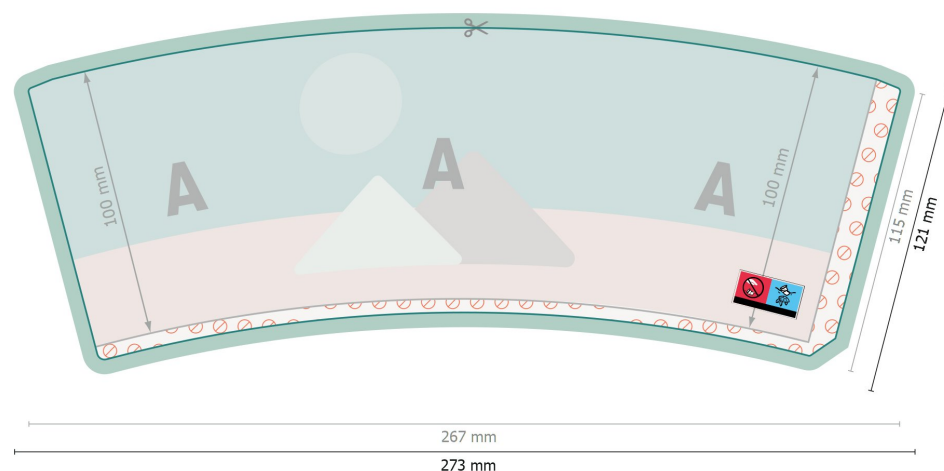

Bicchieri di carta, 300 ml

Formato dei dati (incl. 3 mm refilo):

27,3 x 12,1 cm

Formato finale:

26,7 x 11,5 cm

refilo:

3 mm

Distanza di sicurezza:

4 mm

distanza dei testi/delle informazioni dal bordo del formato finale per evitare un punto di taglio indesiderato.

Spiegazione dei simboli

 Margine di

 Direzione di lettura

 Formato finale

 Formato dei dati

In fase di produzione il taglio, la fustellatura e la piegatura possono dar luogo a tolleranze.

Per indicazioni sui dati per la stampa, consultare la voce di menu *Dati per la stampa su*