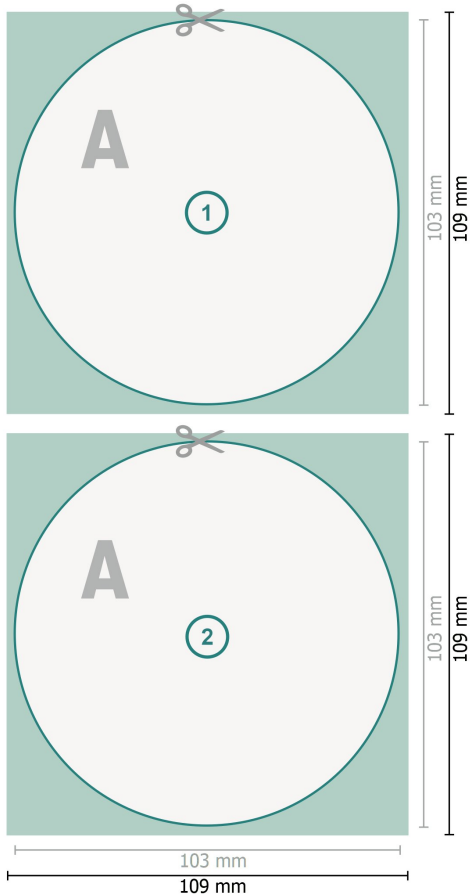

Sottobicchiere di cartone, Rotondo, diametro 10,3 cm

Formato dei dati (incl. 3 mm refilo):
10,9 x 10,9 cm

refilo:
3 mm

Formato finale:
10,3 x 10,3 cm

Distanza di sicurezza:
4 mm
distanza dei testi/delle informazioni dal bordo del formato finale per evitare un punto di taglio indesiderato.

Spiegazione dei simboli

-  Margine di
-  Direzione di lettura
-  Formato finale
-  Formato dei dati
-  Il prodotto viene tagliato/ fustellato qui

Attenersi alle seguenti indicazioni:

Creare i documenti con la smarginatura e la distanza di sicurezza indicate.

Impostare i colori di sfondo, le immagini o i grafici fino al bordo del formato dei dati.

In fase di produzione il taglio, la fustellatura e la piegatura possono dar luogo a tolleranze.

Per indicazioni sui dati per la stampa, consultare la voce di menu *Dati per la stampa* su www.onlineprinters.ch