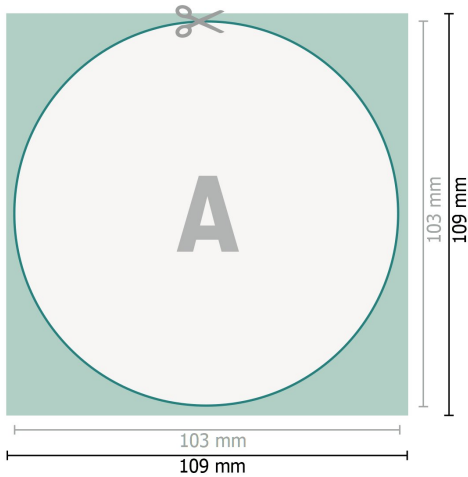

Sottobicchiere di cartone, Rotondo, diametro 10,3 cm

Formato dei dati (incl. 3 mm refilo):
10,9 x 10,9 cm

refilo:
3 mm

Formato finale:
10,3 x 10,3 cm

Distanza di sicurezza:
4 mm
distanza dei testi/delle informazioni dal
bordo del formato finale per evitare un
punto di taglio indesiderato.

Spiegazione dei simboli

-  Margine di
-  Direzione di lettura
-  Formato finale
-  Formato dei dati
-  Il prodotto viene tagliato/
fustellato qui

Attenersi alle seguenti indicazioni:

Creare i documenti con la smarginatura e la distanza di sicurezza indicate.

Impostare i colori di sfondo, le immagini o i grafici fino al bordo del formato dei dati.

In fase di produzione il taglio, la fustellatura e la piegatura possono dar luogo a tolleranze.

Per indicazioni sui dati per la stampa, consultare la voce di menu *Dati per la stampa* su www.onlineprinters.ch