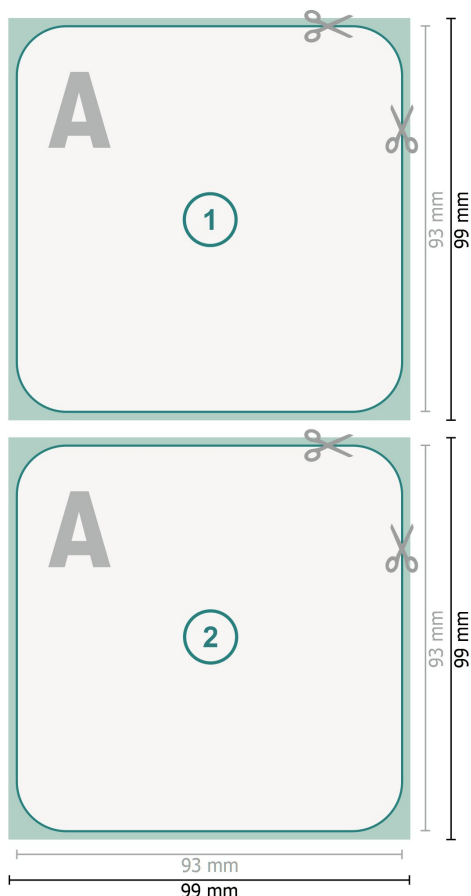

Sottobicchiere di cartone, Quadrato

Formato dei dati (incl. 3 mm refilo):
9,9 x 9,9 cm

refilo:
3 mm

Formato finale:
9,3 x 9,3 cm

Distanza di sicurezza:
4 mm
distanza dei testi/delle informazioni dal
bordo del formato finale per evitare un
punto di taglio indesiderato.

Spiegazione dei simboli

- Margine di
- Direzione di lettura
- Formato finale
- Formato dei dati
- Il prodotto viene tagliato/
fustellato qui

Attenersi alle seguenti indicazioni:

Creare i documenti con la smarginatura e la distanza di sicurezza indicate.

Impostare i colori di sfondo, le immagini o i grafici fino al bordo del formato dei dati.

In fase di produzione il taglio, la fustellatura e la piegatura possono dar luogo a tolleranze.

Per indicazioni sui dati per la stampa, consultare la voce di menu *Dati per la stampa* su www.onlineprinters.ch