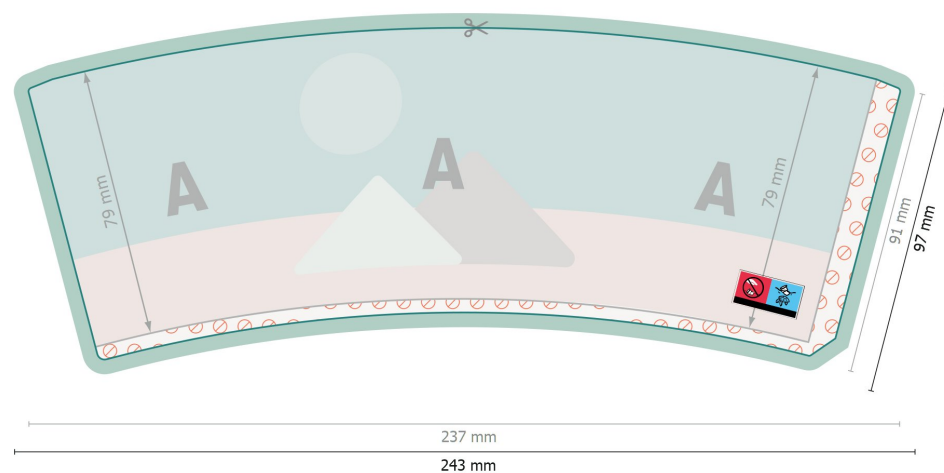

## Bicchieri di carta, 200 ml

### Formato dei dati (incl. 3 mm refilo):

24,3 x 9,7 cm

### Formato finale:

23,7 x 9,1 cm

### Spiegazione dei simboli

 Margine di

 Direzione di lettura

 Formato finale

 Formato dei dati

 Il prodotto viene tagliato/fustellato qui

 Non stampabile