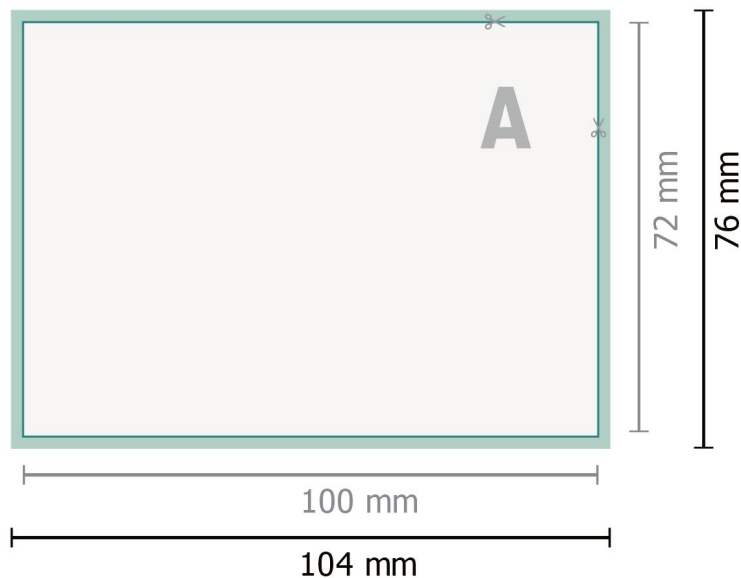

Set di foglietti adesivi, 4/0  
50 fogli (carta autoadesiva bianca)

**Formato dei dati (incl. 2 mm refilo):**  
10,4 x 7,6 cm

**refilo:**  
2 mm

**Formato finale:**  
10 x 7,2 cm

**Distanza di sicurezza:**  
3 mm  
distanza dei testi/delle informazioni dal  
bordo del formato finale per evitare un  
punto di taglio indesiderato.

### Spiegazione dei simboli

-  Margine di
-  Direzione di lettura
-  Formato finale
-  Formato dei dati
-  Il prodotto viene tagliato/fustellato qui
-  superficie adesiva

### Attenersi alle seguenti

Creare i documenti con la smarginatura e la distanza di sicurezza indicate.

Impostare i colori di sfondo, le immagini o i grafici fino al bordo del formato dei dati.

In fase di produzione il taglio, la fustellatura e la piegatura possono dar luogo a tolleranze.